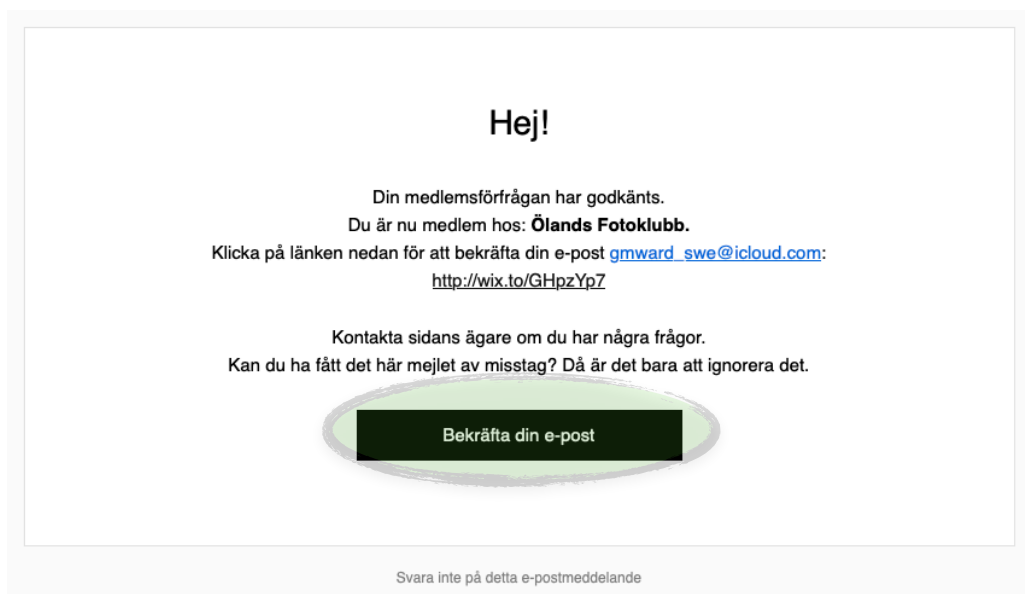

Följande meddelande visas på skärmen. Klicka "OK".

Success! Your member signup request has been sent and is awaiting approval. The site administrator will notify you via email (gmward_swe@icloud.com) once your request has been approved.

OK

Det kommer att skickas ett meddelande till administratören som sedan måste först godkänna din registrering för att du kan gå vidare. Efter godkännande skickas ett epost meddelande till den epostadress du uppgav vid registreringen, med uppmaningen att bekräfta din epostadress.

Därefter kommer du att skickas till hemsidan där du ser att du är inloggad. För tillfället verkar det vara ett teknisk problem som gör att din inloggning blir felaktig. Det bästa är att omedelbart logga ut, sedan logga in igen. Efter det verkar allt fungera korrekt.