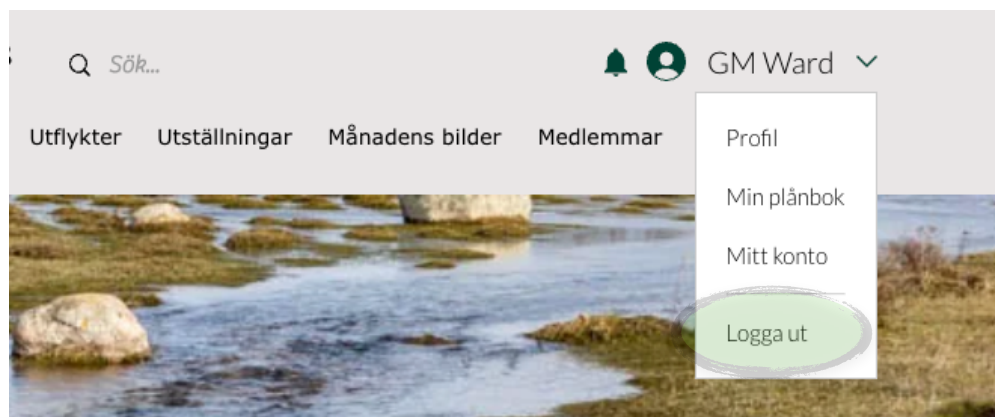

Instruktioner om hur du arbetar vidare med hemsidan hittar du under "Om klubben/Instruktioner" i menyn överst på hemsidan.